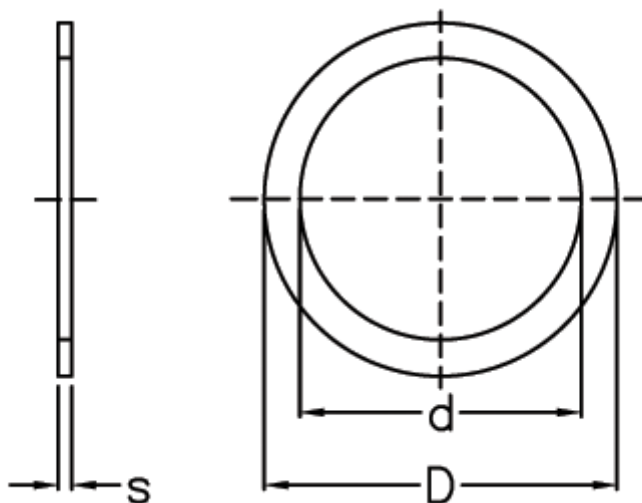

Varenummer: 0130821
Beskrivelse: Seeger passkive
PS 110x140x0,1 DIN 988

Mål

Betegnelse = PS 110x140x0,1

d = 110

D = 140

s = 0.10

tol = -0.03

vægt kg/1000 = 4.620